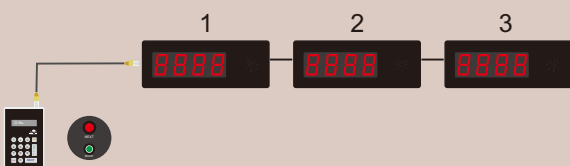

เครื่องเรียกคิว
เหมาะสำหรับ

ร้านกาแฟ
ร้านชาสมุนไพร

ร้านจำหน่ายขนม-อาหาร
ร้านค้า คลินิก

SPECIFICATION

- ตัวเลขแสดงหมายเลขคิวขนาด 6 cm.
- มีเสียงเรียกคิวภาษาไทย และเสียงสัญญาณเรียกคิวให้เลือกอีก 5 เสียง
- กำหนดคิวแบบวนได้ 1-9999 คิว/รอบ เริ่มต้นใหม่อัตโนมัติ
- สามารถแก้ไขหมายเลขลำดับคิวได้โดยการกดปุ่มเพิ่มหรือลด
- สามารถต่อพ่วงเพื่อเพิ่มจุดในการมองเห็นได้ไม่จำกัด
- กล่องปุ่มกดเรียกคิวพร้อมสายต่อความยาว 5 เมตร (สามารถเพิ่มความยาวได้)
- กล่องป้ายคิวขนาด 12 x 30 x 4 cm. (สีสามารถสั่งพิเศษได้)
- Adapter 12 VDC 3A

• AQ-24C (รุ่นปุ่มกด)

• AQ-24K (รุ่น Keypad)

• AQ-24W (รุ่น Wireless)

• กล่องปุ่มกดเรียกคิว

• กล่อง Keypad ขนาด 16 ปุ่มกด
จอ LCD + Backlight

• กล่อง Keypad ขนาด 16 ปุ่มกด
จอ LCD + Backlight
• สัญญาณ Wireless ได้ไกล 5-10 เมตร

• แบบ Cable

• แบบผสม

• Wireless

Angel Advance Tech Co., Ltd.

Line ID : angeladvance E-Mail : sales.angeladvance@gmail.com

29 ซอยลาดพร้าววังหิน 76 ถ.ลาดพร้าววังหิน แขวงลาดพร้าว

เขตลาดพร้าว กรุงเทพฯ 10230

Tel : 02-942-2436-7 Fax : 02-942-2418

www.angeladvance.com

FB Fanpage : Angel Queue