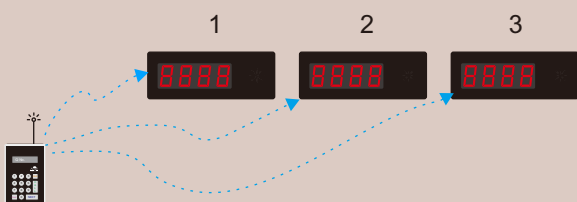

• Wireless

Angel Advance Tech Co., Ltd.

Line ID : angeladvance E-Mail : sales.angeladvance@gmail.com

29 ซอยลาดพร้าววังหิน 76 ถ.ลาดพร้าววังหิน แขวงลาดพร้าว

เขตลาดพร้าว กรุงเทพฯ 10230

Tel : 02-942-2436-7 Fax : 02-942-2418

www.angeladvance.com

FB Fanpage : Angel Queue