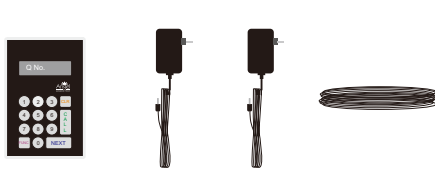

เครื่องเรียกคิว
เหมาะสำหรับ

ร้านกาแฟ
ร้านชาสมุนไพร

ร้านจำหน่ายขนม-อาหาร
ร้านค้า คลินิก

SPECIFICATION

- ตัวเลขแสดงหมายเลขคิวขนาด 6 cm.
- มีเสียงเรียกคิวภาษาไทย และเสียงสัญญาณเรียกคิวให้เลือกอีก 5 เสียง
- กำหนดคิวแบบวนได้ 1-9999 คิว/รอบ เริ่มต้นใหม่อัตโนมัติ
- สามารถแก้ไขหมายเลขลำดับคิวได้โดยการกดปุ่มเพิ่มหรือลด
- สามารถต่อพ่วงเพื่อเพิ่มจุดในการมองเห็นได้ไม่จำกัด
- กล่องปุ่มกดเรียกคิวพร้อมสายต่อความยาว 5 เมตร (สามารถเพิ่มความยาวได้)
- กล่องป้ายคิวขนาด 12 x 30 x 4 cm. (สีสามารถสั่งพิเศษได้)
- Adapter 12 VDC 3A

• AQ-24C (รุ่นปุ่มกด)

• AQ-24K (รุ่น Keypad)

• AQ-24W (รุ่น Wireless)

• กล่องปุ่มกดเรียกคิว

• กล่อง Keypad ขนาด 16 ปุ่มกด
จอ LCD + Backlight

• กล่อง Keypad ขนาด 16 ปุ่มกด
จอ LCD + Backlight
• สัญญาณ Wireless ได้ไกล 5-10 เมตร