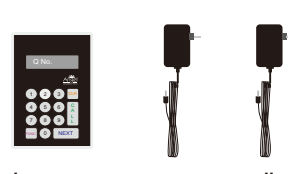

เครื่องเรียกคิว
เหมาะสำหรับ

ร้านกาแฟ
ร้านชาสมุนไพร

ร้านจำหน่ายขนม-อาหาร
ร้านค้า คลินิก

SPECIFICATION

- ตัวเลขแสดงหมายเลขคิวขนาด 6 cm.
- มีเสียงเรียกคิวภาษาไทย และเสียงสัญญาณเรียกคิวให้เลือกอีก 5 เสียง
- กำหนดคิวแบบวนได้ 1-9999 คิว/รอบ เริ่มต้นใหม่อัตโนมัติ
- สามารถแก้ไขหมายเลขลำดับคิวได้โดยการกดปุ่มเพิ่มหรือลด
- สามารถต่อพ่วงเพื่อเพิ่มจุดในการมองเห็นได้ไม่จำกัด
- กล่องปุ่มกดเรียกคิวพร้อมสายต่อความยาว 5 เมตร (สามารถเพิ่มความยาวได้)
- กล่องป้ายคิวขนาด 12 x 30 x 4 cm. (สีสามารถสั่งพิเศษได้)
- Adapter 12 VDC 3A

• AQ-24C (รุ่นปุ่มกด)

• AQ-24K (รุ่น Keypad)

• AQ-24W (รุ่น Wireless)

• กล่องปุ่มกดเรียกคิว

• กล่อง Keypad ขนาด 16 ปุ่มกด
จอ LCD + Backlight

• กล่อง Keypad ขนาด 16 ปุ่มกด
จอ LCD + Backlight
• สัญญาณ Wireless ได้ไกล 5-10 เมตร