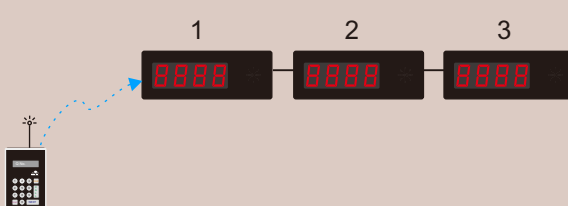

เครื่องเรียกคิว
เหมาะสำหรับ

ร้านกาแฟ
ร้านชาสมุนไพร

ร้านจำหน่ายขนม-อาหาร
ร้านค้า คลินิก

SPECIFICATION

- ตัวเลขแสดงหมายเลขคิวขนาด 6 cm.
- มีเสียงเรียกคิวภาษาไทย และเสียงสัญญาณเรียกคิวให้เลือกอีก 5 เสียง
- กำหนดคิวแบบวนได้ 1-9999 คิว/รอบ เริ่มต้นใหม่อัตโนมัติ
- สามารถแก้ไขหมายเลขลำดับคิวได้โดยการกดปุ่มเพิ่มหรือลด
- สามารถต่อพ่วงเพื่อเพิ่มจุดในการมองเห็นได้ไม่จำกัด
- กล่องปุ่มกดเรียกคิวพร้อมสายต่อความยาว 5 เมตร (สามารถเพิ่มความยาวได้)
- กล่องป้ายคิวขนาด 12 x 30 x 4 cm. (สีสามารถสั่งพิเศษได้)
- Adapter 12 VDC 3A

• AQ-24C (รุ่นปุ่มกด)

• AQ-24K (รุ่น Keypad)

• AQ-24W (รุ่น Wireless)

• กล่องปุ่มกดเรียกคิว

• กล่อง Keypad ขนาด 16 ปุ่มกด
จอ LCD + Backlight

• กล่อง Keypad ขนาด 16 ปุ่มกด
จอ LCD + Backlight
• สัญญาณ Wireless ได้ไกล 5-10 เมตร

• แบบ Cable

• แบบผสม

• Wireless

Angel Advance Tech Co., Ltd.

Line ID : angeladvance E-Mail : sales.angeladvance@gmail.com

29 ซอยลาดพร้าววังหิน 76 ถ.ลาดพร้าววังหิน แขวงลาดพร้าว

เขตลาดพร้าว กรุงเทพฯ 10230

Tel : 02-942-2436-7 Fax : 02-942-2418

www.angeladvance.com

FB Fanpage : Angel Queue