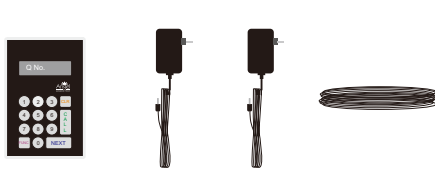

ANGEL QUEUE

A Q - 2 4

เครื่องเรียกคิว
เหมาะสำหรับ

ร้านกาแฟ
ร้านชาสมุนไพร

ร้านจำหน่ายขนม-อาหาร
ร้านค้า คลินิก

SPECIFICATION

- ตัวเลขแสดงหมายเลขคิวขนาด 6 cm.
- มีเสียงเรียกคิวภาษาไทย และเสียงสัญญาณเรียกคิวให้เลือกอีก 5 เสียง
- กำหนดคิวแบบวนได้ 1-9999 คิว/รอบ เริ่มต้นใหม่อัตโนมัติ
- สามารถแก้ไขหมายเลขลำดับคิวได้โดยการกดปุ่มเพิ่มหรือลด
- สามารถต่อพ่วงเพื่อเพิ่มจุดในการมองเห็นได้ไม่จำกัด
- กล่องปุ่มกดเรียกคิวพร้อมสายต่อความยาว 5 เมตร (สามารถเพิ่มความยาวได้)
- กล่องป้ายคิวขนาด 30 x 12 x 4 cm. (สีสามารถสั่งพิเศษได้)
- Adapter 12 VDC 3A

• AQ-24C (รุ่นปุ่มกด)

• AQ-24K (รุ่น Keypad)

• AQ-24W (รุ่น Wireless)

• กล่องปุ่มกดเรียกคิว

• กล่อง Keypad ขนาด 16 ปุ่มกด
จอ LCD + Backlight

• กล่อง Keypad ขนาด 16 ปุ่มกด
จอ LCD + Backlight
• สัญญาณ Wireless ได้ไกล 5-10 เมตร