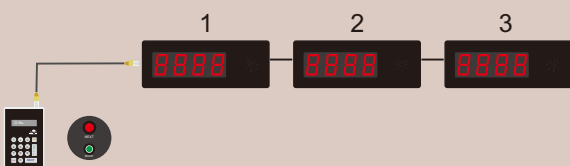

ANGEL QUEUE

A Q - 2 4

เครื่องเรียกคิว
เหมาะสำหรับ

ร้านกาแฟ
ร้านชาสมุนไพร

ร้านจำหน่ายขนม-อาหาร
ร้านค้า คลินิก

SPECIFICATION

- ตัวเลขแสดงหมายเลขคิวขนาด 6 cm.
- มีเสียงเรียกคิวภาษาไทย และเสียงสัญญาณเรียกคิวให้เลือกอีก 5 เสียง
- กำหนดคิวแบบวนได้ 1-9999 คิว/รอบ เริ่มต้นใหม่อัตโนมัติ
- สามารถแก้ไขหมายเลขลำดับคิวได้โดยการกดปุ่มเพิ่มหรือลด
- สามารถต่อพ่วงเพื่อเพิ่มจุดในการมองเห็นได้ไม่จำกัด
- กล่องปุ่มกดเรียกคิวพร้อมสายต่อความยาว 5 เมตร (สามารถเพิ่มความยาวได้)
- กล่องป้ายคิวขนาด 30 x 12 x 4 cm. (สีสามารถสั่งพิเศษได้)
- Adapter 12 VDC 3A

• AQ-24C (รุ่นปุ่มกด)

• AQ-24K (รุ่น Keypad)

• AQ-24W (รุ่น Wireless)

• กล่องปุ่มกดเรียกคิว

• กล่อง Keypad ขนาด 16 ปุ่มกด
จอ LCD + Backlight

• กล่อง Keypad ขนาด 16 ปุ่มกด
จอ LCD + Backlight
• สัญญาณ Wireless ได้ไกล 5-10 เมตร

• แบบ Cable

• แบบผสม

• Wireless

Angel Advance Tech Co., Ltd.

Line ID : angeladvance E-Mail : sales.angeladvance@gmail.com

29 ซอยลาดพร้าววังหิน 76 ถ.ลาดพร้าววังหิน แขวงลาดพร้าว

เขตลาดพร้าว กรุงเทพฯ 10230

Tel : 02-942-2436-7 Fax : 02-942-2418

www.angeladvance.com

FB Fanpage : Angel Queue