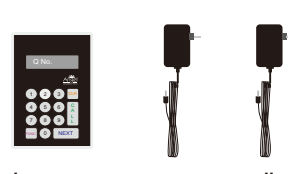

ANGEL QUEUE

A Q - 2 4

เครื่องเรียกคิว
เหมาะสำหรับ

ร้านกาแฟ
ร้านชาสมุนไพร

ร้านจำหน่ายขนม-อาหาร
ร้านค้า คลินิก

SPECIFICATION

- ตัวเลขแสดงหมายเลขคิวขนาด 6 cm.
- มีเสียงเรียกคิวภาษาไทย และเสียงสัญญาณเรียกคิวให้เลือกอีก 5 เสียง
- กำหนดคิวแบบวนได้ 1-9999 คิว/รอบ เริ่มต้นใหม่อัตโนมัติ
- สามารถแก้ไขหมายเลขลำดับคิวได้โดยการกดปุ่มเพิ่มหรือลด
- สามารถต่อพ่วงเพื่อเพิ่มจุดในการมองเห็นได้ไม่จำกัด
- กล่องปุ่มกดเรียกคิวพร้อมสายต่อความยาว 5 เมตร (สามารถเพิ่มความยาวได้)
- กล่องป้ายคิวขนาด 30 x 12 x 4 cm. (สีสามารถสั่งพิเศษได้)
- Adapter 12 VDC 3A

• AQ-24C (รุ่นปุ่มกด)

• AQ-24K (รุ่น Keypad)

• AQ-24W (รุ่น Wireless)

• กล่องปุ่มกดเรียกคิว

• กล่อง Keypad ขนาด 16 ปุ่มกด
จอ LCD + Backlight

• กล่อง Keypad ขนาด 16 ปุ่มกด
จอ LCD + Backlight
• สัญญาณ Wireless ได้ไกล 5-10 เมตร