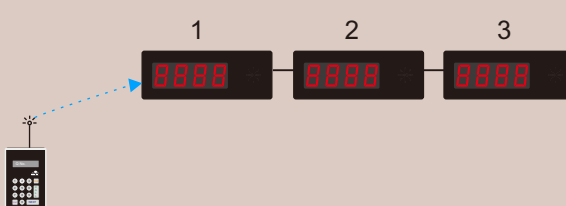

ANGEL QUEUE

A Q - 2 4

เครื่องเรียกคิว
เหมาะสำหรับ

ร้านกาแฟ
ร้านชาสมุนไพร

ร้านจำหน่ายขนม-อาหาร
ร้านค้า คลินิก

SPECIFICATION

- ตัวเลขแสดงหมายเลขคิวขนาด 6 cm.
- มีเสียงเรียกคิวภาษาไทย และเสียงสัญญาณเรียกคิวให้เลือกอีก 5 เสียง
- กำหนดคิวแบบวนได้ 1-9999 คิว/รอบ เริ่มต้นใหม่อัตโนมัติ
- สามารถแก้ไขหมายเลขลำดับคิวได้โดยการกดปุ่มเพิ่มหรือลด
- สามารถต่อพ่วงเพื่อเพิ่มจุดในการมองเห็นได้ไม่จำกัด
- กล่องปุ่มกดเรียกคิวพร้อมสายต่อความยาว 5 เมตร (สามารถเพิ่มความยาวได้)
- กล่องป้ายคิวขนาด 30 x 12 x 4 cm. (สีสามารถสั่งพิเศษได้)
- Adapter 12 VDC 3A

• AQ-24C (รุ่นปุ่มกด)

• AQ-24K (รุ่น Keypad)

• AQ-24W (รุ่น Wireless)

• กล่องปุ่มกดเรียกคิว

• กล่อง Keypad ขนาด 16 ปุ่มกด
จอ LCD + Backlight

• กล่อง Keypad ขนาด 16 ปุ่มกด
จอ LCD + Backlight
• สัญญาณ Wireless ได้ไกล 5-10 เมตร

• แบบ Cable

• แบบผสม

• Wireless

Angel Advance Tech Co., Ltd.

Line ID : angeladvance E-Mail : sales.angeladvance@gmail.com

29 ซอยลาดพร้าววังหิน 76 ถ.ลาดพร้าววังหิน แขวงลาดพร้าว

เขตลาดพร้าว กรุงเทพฯ 10230

Tel : 02-942-2436-7 Fax : 02-942-2418

www.angeladvance.com

FB Fanpage : Angel Queue