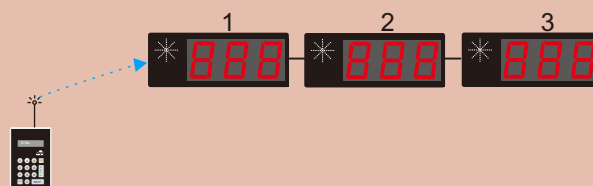

ANGEL QUEUE

A Q - 4 3

เครื่องเรียกคิว
เหมาะสำหรับ

ร้านกาแฟ
ร้านขนมไข่มุก

ร้านจำหน่ายขนม-อาหาร
ร้านค้า คลินิก

SPECIFICATION

- ตัวเลขแสดงหมายเลขคิวขนาด 10 cm.
- มีเสียงเรียกคิวภาษาไทย และเสียงสัญญาณเรียกคิวให้เลือกอีก 5 เสียง
- กำหนดคิวแบบวนได้ 1-999 คิว/รอบ เริ่มต้นใหม่อัตโนมัติ
- สามารถแก้ไขหมายเลขลำดับคิวได้โดยการกดปุ่มเพิ่มหรือลด
- สามารถต่อฟองเพื่อเพิ่มจุดในการมองเห็นได้ไม่จำกัด
- กล้องปุ่มกดเรียกคิวพร้อมสายต่อความยาว 5 เมตร (สามารถเพิ่มความยาวได้)
- กล้องป้ายคิวขนาด 38 x 14 x 4 cm. (สีสามารถสั่งพิเศษได้)
- Adapter 12 VDC 3A

• AQ-43C (รุ่นปุ่มกด)

- กล้องปุ่มกดเรียกคิว

• AQ-43K (รุ่น Keypad)

- กล้อง Keypad ขนาด 16 ปุ่มกด
  จอ LCD + Backlight

• AQ-43W (รุ่น Wireless)

- กล้อง Keypad ขนาด 16 ปุ่มกด
  จอ LCD + Backlight
- สัญญาณ Wireless ได้ไกล 5-10 เมตร

• แบบ Cable

• แบบผสม

• Wireless

Angel Advance Tech Co., Ltd.

Line ID : angeladvance E-Mail : sales.angeladvance@gmail.com

29 ซอยลาดพร้าววังหิน 76 ถ.ลาดพร้าววังหิน แขวงลาดพร้าว

เขตลาดพร้าว กรุงเทพฯ 10230

Tel : 02-942-2436-7 Fax : 02-942-2418

www.angeladvance.com

FB Fanpage : Angel Queue