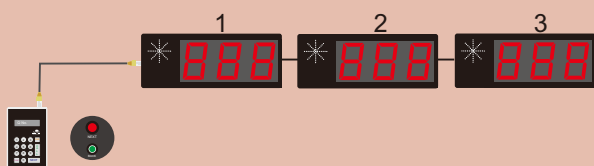

ANGEL QUEUE

A Q - 4 3

เครื่องเรียกคิว
เหมาะสำหรับ

ร้านกาแฟ
ร้านขนมไข่มุก

ร้านจำหน่ายขนม-อาหาร
ร้านค้า คลินิก

SPECIFICATION

- ตัวเลขแสดงหมายเลขคิวขนาด 10 cm.
- มีเสียงเรียกคิวภาษาไทย และเสียงสัญญาณเรียกคิวให้เลือกอีก 5 เสียง
- กำหนดคิวแบบวนได้ 1-999 คิว/รอบ เริ่มต้นใหม่อัตโนมัติ
- สามารถแก้ไขหมายเลขลำดับคิวได้โดยการกดปุ่มเพิ่มหรือลด
- สามารถต่อฟองเพื่อเพิ่มจุดในการมองเห็นได้ไม่จำกัด
- กล้องปุ่มกดเรียกคิวพร้อมสายต่อความยาว 5 เมตร (สามารถเพิ่มความยาวได้)
- กล้องป้ายคิวขนาด 38 x 14 x 4 cm. (สีสามารถสั่งพิเศษได้)
- Adapter 12 VDC 3A

• AQ-43C (รุ่นปุ่มกด)

- กล้องปุ่มกดเรียกคิว

• AQ-43K (รุ่น Keypad)

- กล้อง Keypad ขนาด 16 ปุ่มกด
  จอ LCD + Backlight

• AQ-43W (รุ่น Wireless)

- กล้อง Keypad ขนาด 16 ปุ่มกด
  จอ LCD + Backlight
- สัญญาณ Wireless ได้ไกล 5-10 เมตร

• แบบ Cable

• แบบผสม

• Wireless

Angel Advance Tech Co., Ltd.

Line ID : angeladvance E-Mail : sales.angeladvance@gmail.com

29 ซอยลาดพร้าววังหิน 76 ถ.ลาดพร้าววังหิน แขวงลาดพร้าว

เขตลาดพร้าว กรุงเทพฯ 10230

Tel : 02-942-2436-7 Fax : 02-942-2418

www.angeladvance.com

FB Fanpage : Angel Queue