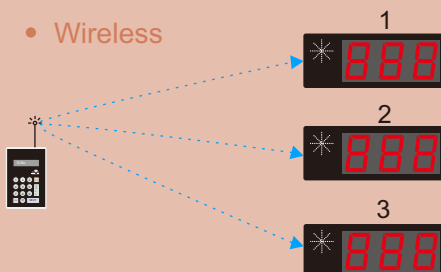

• Wireless

Angel Advance Tech Co., Ltd.

Line ID : angeladvance E-Mail : sales.angeladvance@gmail.com

29 ซอยลาดพร้าววังหิน 76 ถ.ลาดพร้าววังหิน แขวงลาดพร้าว

เขตลาดพร้าว กรุงเทพฯ 10230

Tel : 02-942-2436-7 Fax : 02-942-2418

www.angeladvance.com

FB Fanpage : Angel Queue