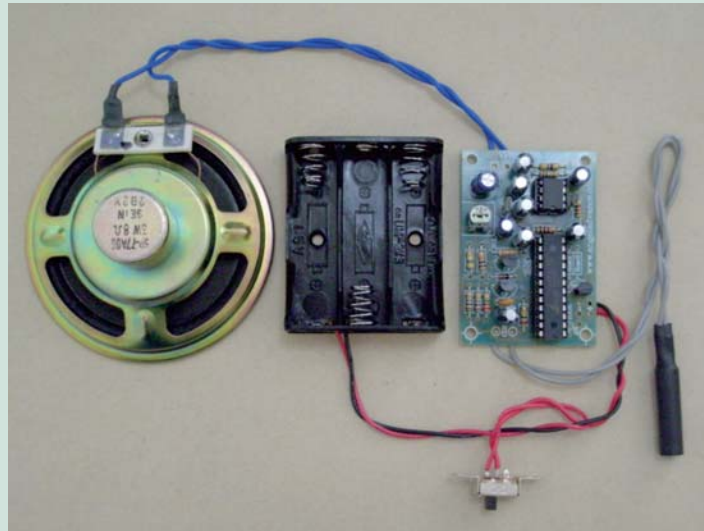

## VOICE PLAYBACK BOARD (VP89-LDR)

บอร์ดเสียงสำหรับงานโฆษณา หรือประชาสัมพันธ์สินค้า คุณภาพเสียงชัดเจน  
ปรับความดังได้ มีเซ็นเซอร์การเดินผ่าน เหมาะกับงานภายในอาคาร

### Specifications

- เลือกเวลานับที่กเสียงได้ 85 sec., 170sec., และ 341sec.
- เซ็นเซอร์การเดินผ่านในระยะ 1-2 เมตร
- ปรับความดังได้ความดัง 0.75-2W ระยะการได้ยิน 1-10 เมตร
- ลำโพงขนาด 3 นิ้ว 3W
- สวิตซ์เปิด-ปิด
- รางถ่านขนาด AAx3
- ขนาดบอร์ด 4x6x2 ซม.(กxขxส)